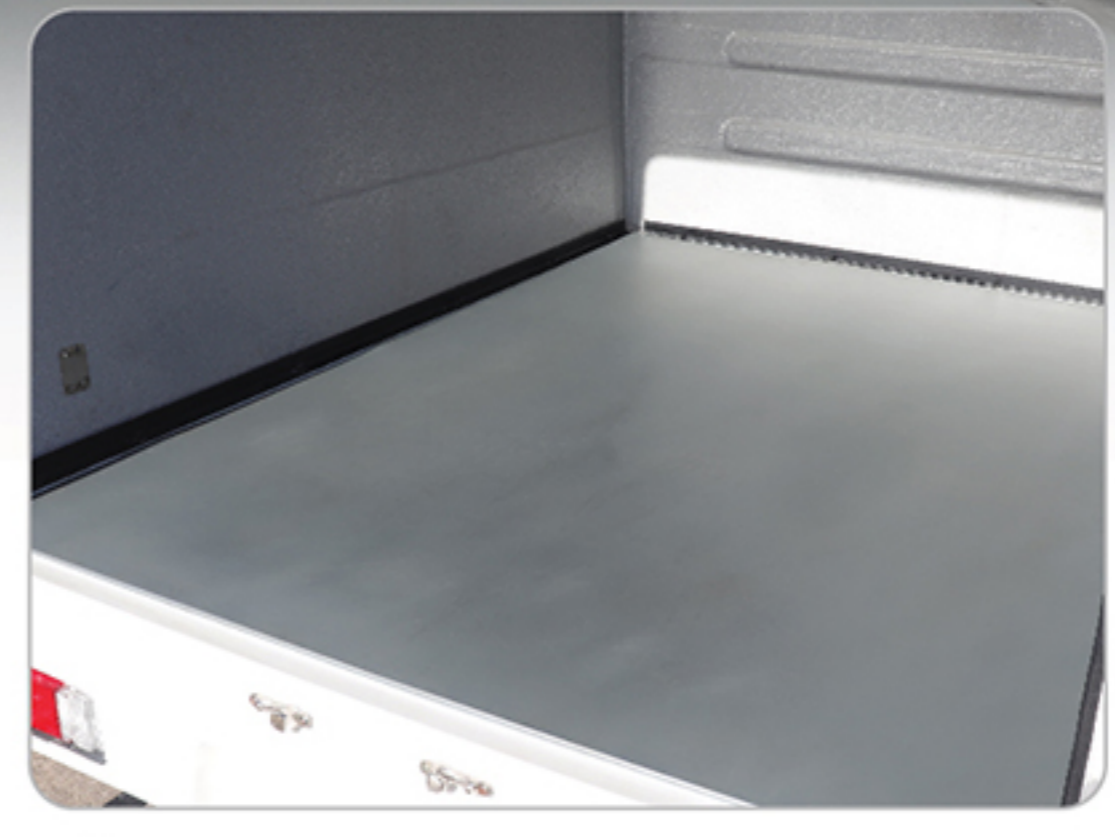

มิติภายใน

สรุป ออกแบบให้เพิ่มพื้นที่หลังคา ลดแรงต้านตามหลักการ **แอโรไดนามิค** โค้งมน ลู่ลม ทรงตัวดี ช่วยประหยัดน้ำมัน

ไฟเบอร์กลาส ชั้นรูปชั้นเดียว **ไร้รอยต่อ**

ราคาเบา..เบา **อุปกรณ์มาตรฐาน**

มือเปิด สแตนเลส ชั้นรูป เปิด-ปิด ง่าย ไม่เป็นสนิม

พื้นซิงค์ แผ่นเดียว ไร้รอยต่อ

ไฟสัญญาณ ไฟหรี่ ไฟเบรก ในตัว มาตรฐาน ADR และ IP67 กันน้ำกันฝุ่น

ตะขอเกี่ยวของ 6 ชุด / คัน

ไฟ LED พร้อมสวิตช์ เปิด-ปิด อัตโนมัติ

บันไดท้าย อลูมิเนียม ยาวเต็ม ขึ้น-ลง สะดวก

กาวซิล มาตรฐาน กันเชื้อรา แบคทีเรีย