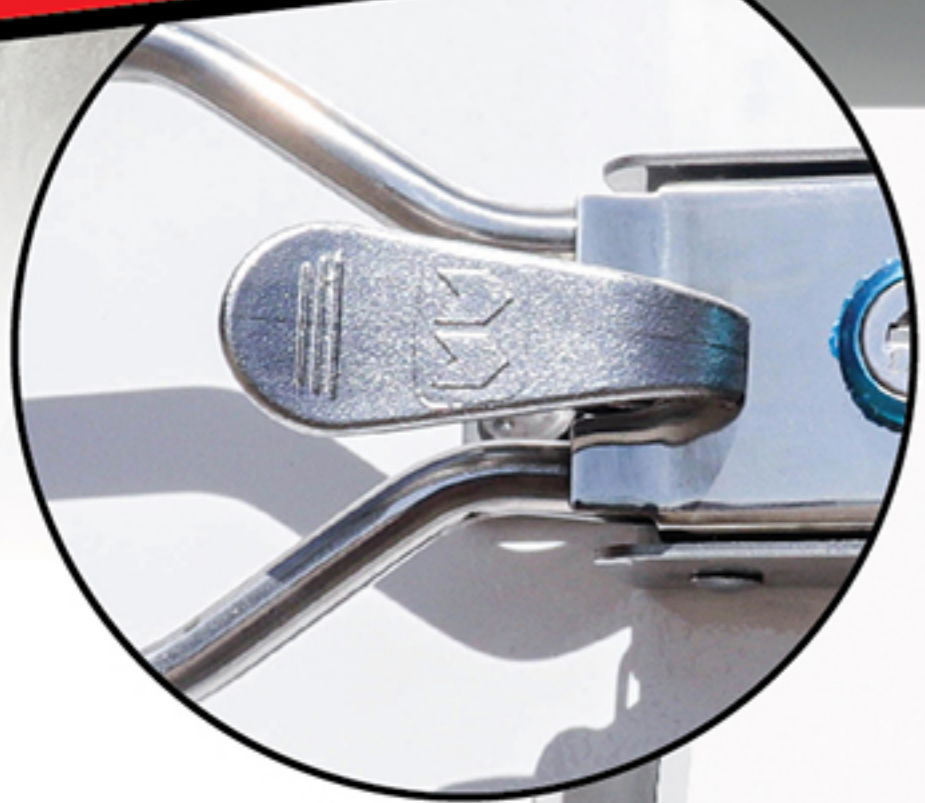

มิติภายใน

สรุป ออกแบบให้เพิ่มพื้นที่หลังคา ลดแรงต้านตามหลักการ **แอโรไดนามิค** โค้งมน ลู่ลม ทรงตัวดี ช่วยประหยัดน้ำมัน

ไฟเบอร์กลาส ชั้นรูปชั้นเดียว **ไร้รอยต่อ**

ราคาเบา..เบา **อุปกรณ์มาตรฐาน**

มือเปิด สแตนเลส ชั้นรูป เปิด-ปิด ง่าย ไม่เป็นสนิม

พื้นซิงค์ แผ่นเดียว ไร้รอยต่อ

ไฟสัญญาณ ไฟหรี่ ไฟเบรก ในตัว มาตรฐาน ADR และ IP67 กันน้ำกันฝุ่น

ตะขอเกี่ยวของ 6 ชุด / คัน

ไฟ LED พร้อมสวิตช์ เปิด-ปิด อัตโนมัติ

บันไดท้าย อลูมิเนียม ยาวเต็ม ขึ้น-ลง สะดวก

กาวซิล มาตรฐาน กันเชื้อรา แบคทีเรีย