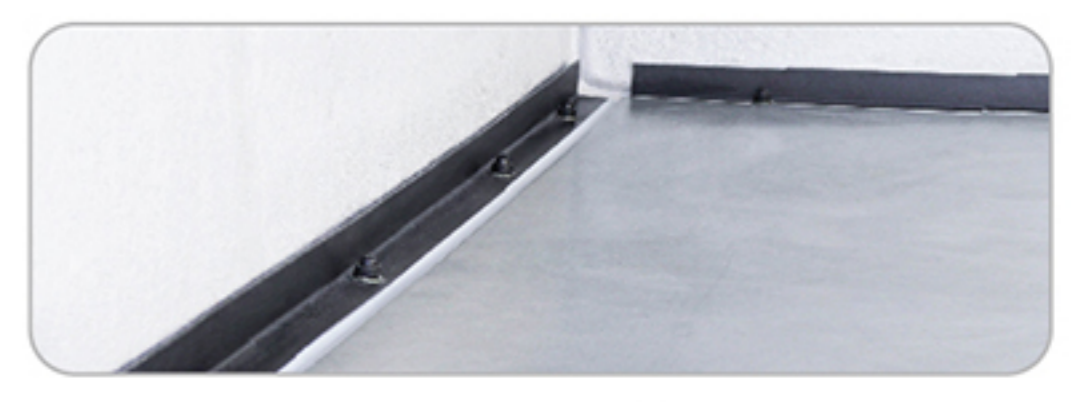

พื้นซิงค์ แผ่นเดียว ไร้รอยต่อ

ไฟสัญญาณ ไฟหรี่ ไฟเบรก ในตัว มาตรฐาน ADR และ IP67 กันน้ำกันฝุ่น

ตะขอเกี่ยวของ 6 ชุด / คัน

ไฟ LED พร้อมสวิตช์ เปิด-ปิด อัตโนมัติ

บันไดท้าย อลูมิเนียม ยาวเต็ม ขึ้น-ลง สะดวก

กาวซิล มาตรฐาน กันเชื้อรา แบคทีเรีย