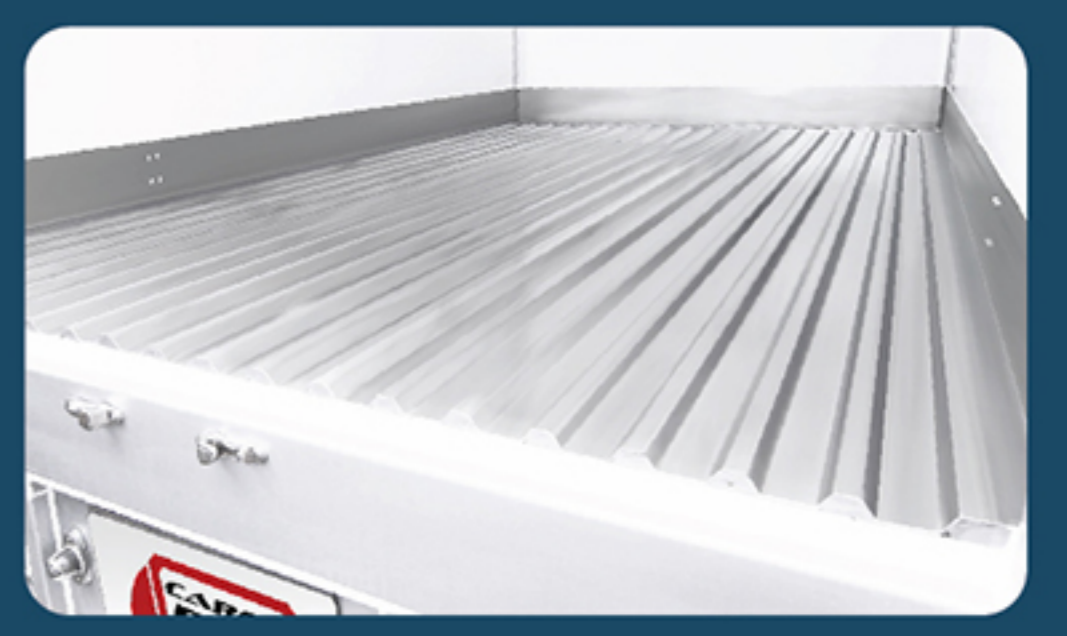

พื้นสแตนเลส (ลอน)

☎ 0-2360-7555 🖨 0-2360-7551
Line ID : @carryboy E-mail : fleet@carryboy.com

แครี่บอย พลิก เซลส์ (ฝ่ายขายลูกค้ารายใหญ่)
989/1-10 ถนนหลวงแพ่ง แขวงทับยาว
เขตลาดกระบัง กรุงเทพมหานคร 10520